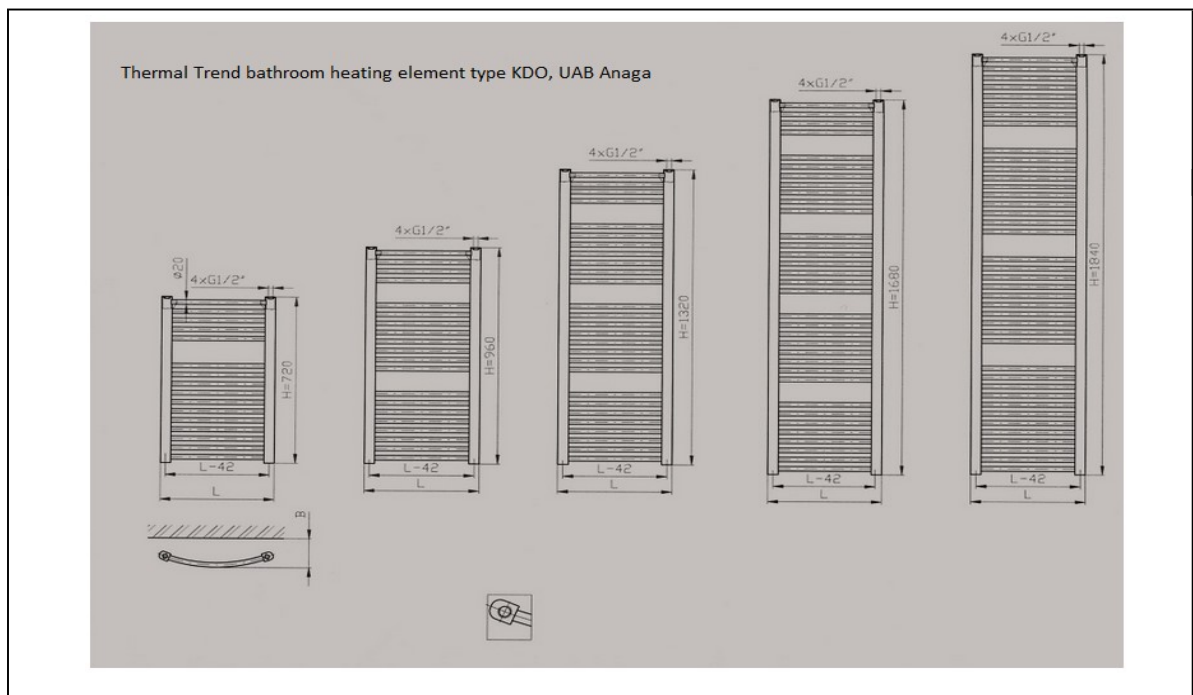

Thermal Trend plieninis dažytas gyvatukas KD60-132TH					Kaina Eur
	Dažytas baltai. Komplektuojama kartu su tvirtinimo elementais bei nuorintoju. Gaminiai pagaminti atsižvelgiant į Europos Sąjungos direktyvas. Kilmės šalis - Čekija. Pastaba: Plieniųjų džiovintuvų negalima jungti į vandentiekio sistemą. Jie skirti uždarai šildymo sistemai.					84,00 €
	Išmatavimai, mm.					
	H-1320	L-600	C-558	mm.		
	Thermal Trend plieninis dažytas gyvatukas KD45-168TH					Kaina Eur
	Dažytas baltai. Komplektuojama kartu su tvirtinimo elementais bei nuorintoju. Gaminiai pagaminti atsižvelgiant į Europos Sąjungos direktyvas. Kilmės šalis - Čekija. Pastaba: Plieniųjų džiovintuvų negalima jungti į vandentiekio sistemą. Jie skirti uždarai šildymo sistemai.					95,00 €
	Išmatavimai, mm.					
	H-1680	L-450	C-408	mm.		
	Thermal Trend plieninis dažytas gyvatukas KD60-168TH					Kaina Eur
	Dažytas baltai. Komplektuojama kartu su tvirtinimo elementais bei nuorintoju. Gaminiai pagaminti atsižvelgiant į Europos Sąjungos direktyvas. Kilmės šalis - Čekija. Pastaba: Plieniųjų džiovintuvų negalima jungti į vandentiekio sistemą. Jie skirti uždarai šildymo sistemai.					106,00 €
	Išmatavimai, mm.					
	H-1680	L-600	C-558	mm.		

	Thermal Trend plieninis dažytas gyvatukas KDO45-96TH					Kaina Eur
	Dažytas baltai. Komplektuojama kartu su tvirtinimo elementais bei nuorintoju. Gaminiai pagaminti atsižvelgiant į Europos Sąjungos direktyvas. Kilmės šalis - Čekija. Pastaba: Plieniųjų džiovintuvų negalima jungti į vandentiekio sistemą. Jie skirti uždarai šildymo sistemai.					64,00 €
	Išmatavimai, mm.					
	H-960	L-450	C-408	mm.